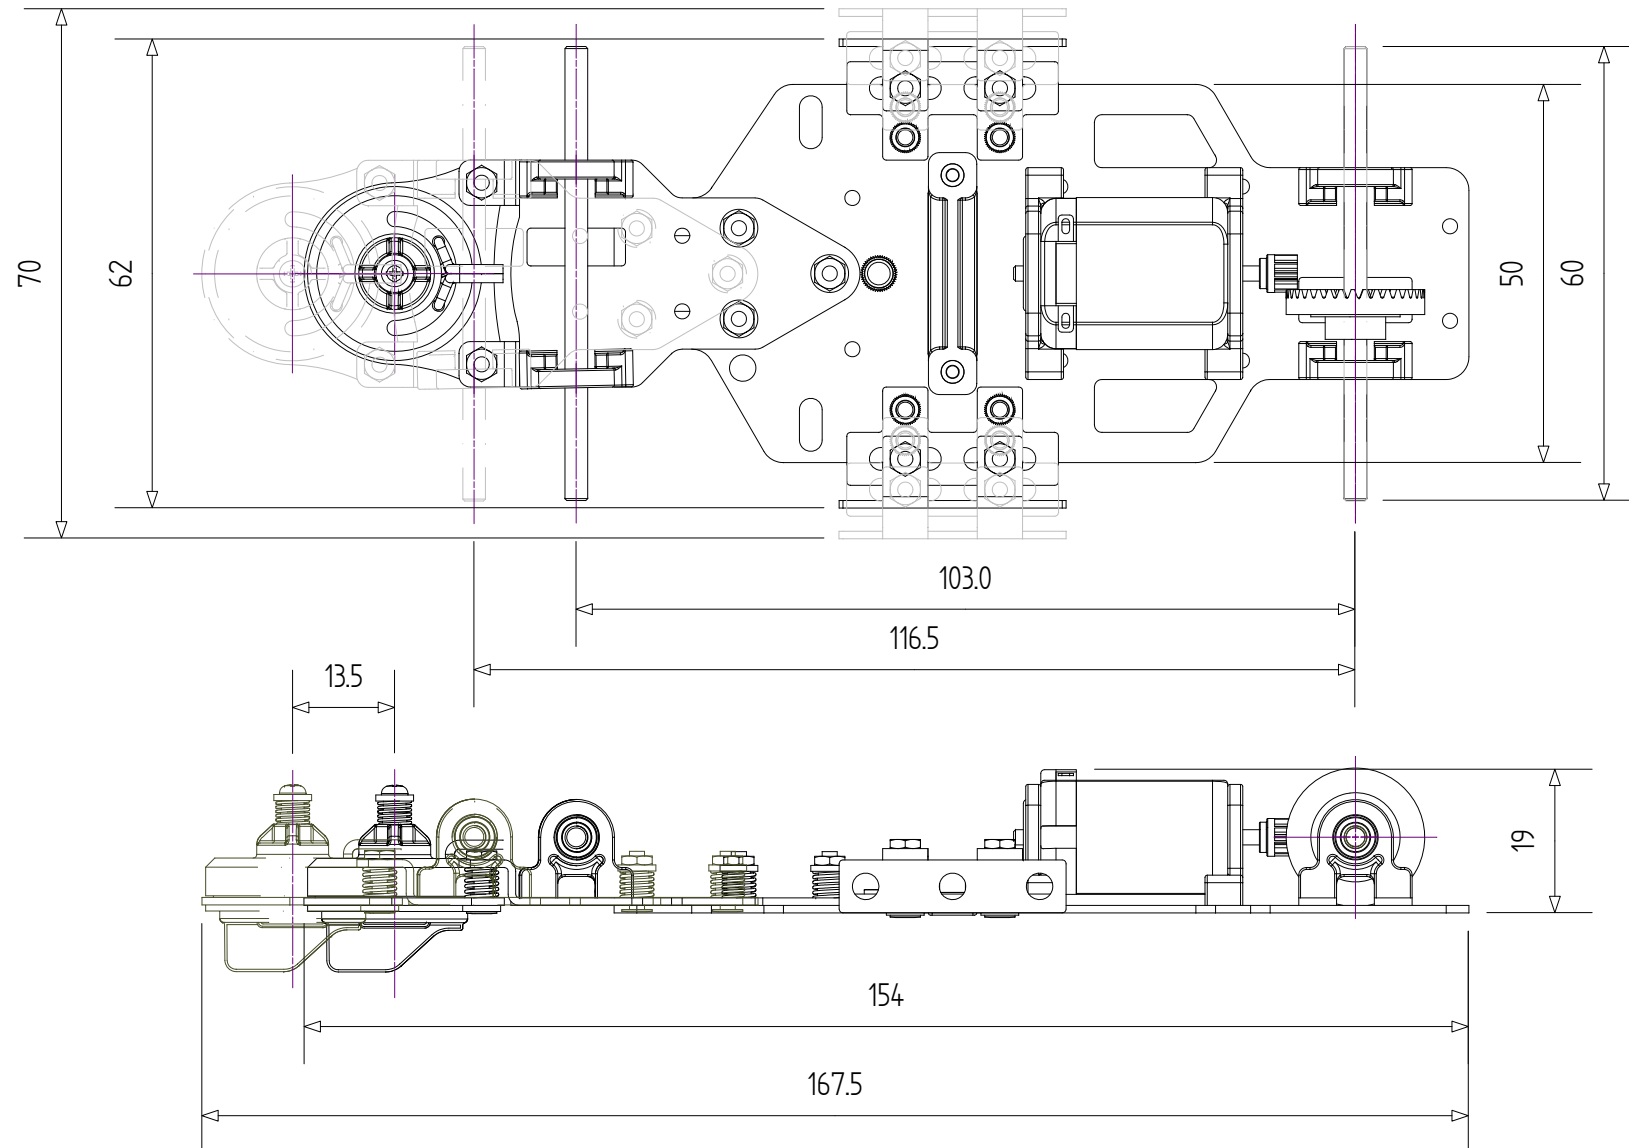

CR-03M シャーシ

シャーシセットには、モーター、ギアは含まれません。